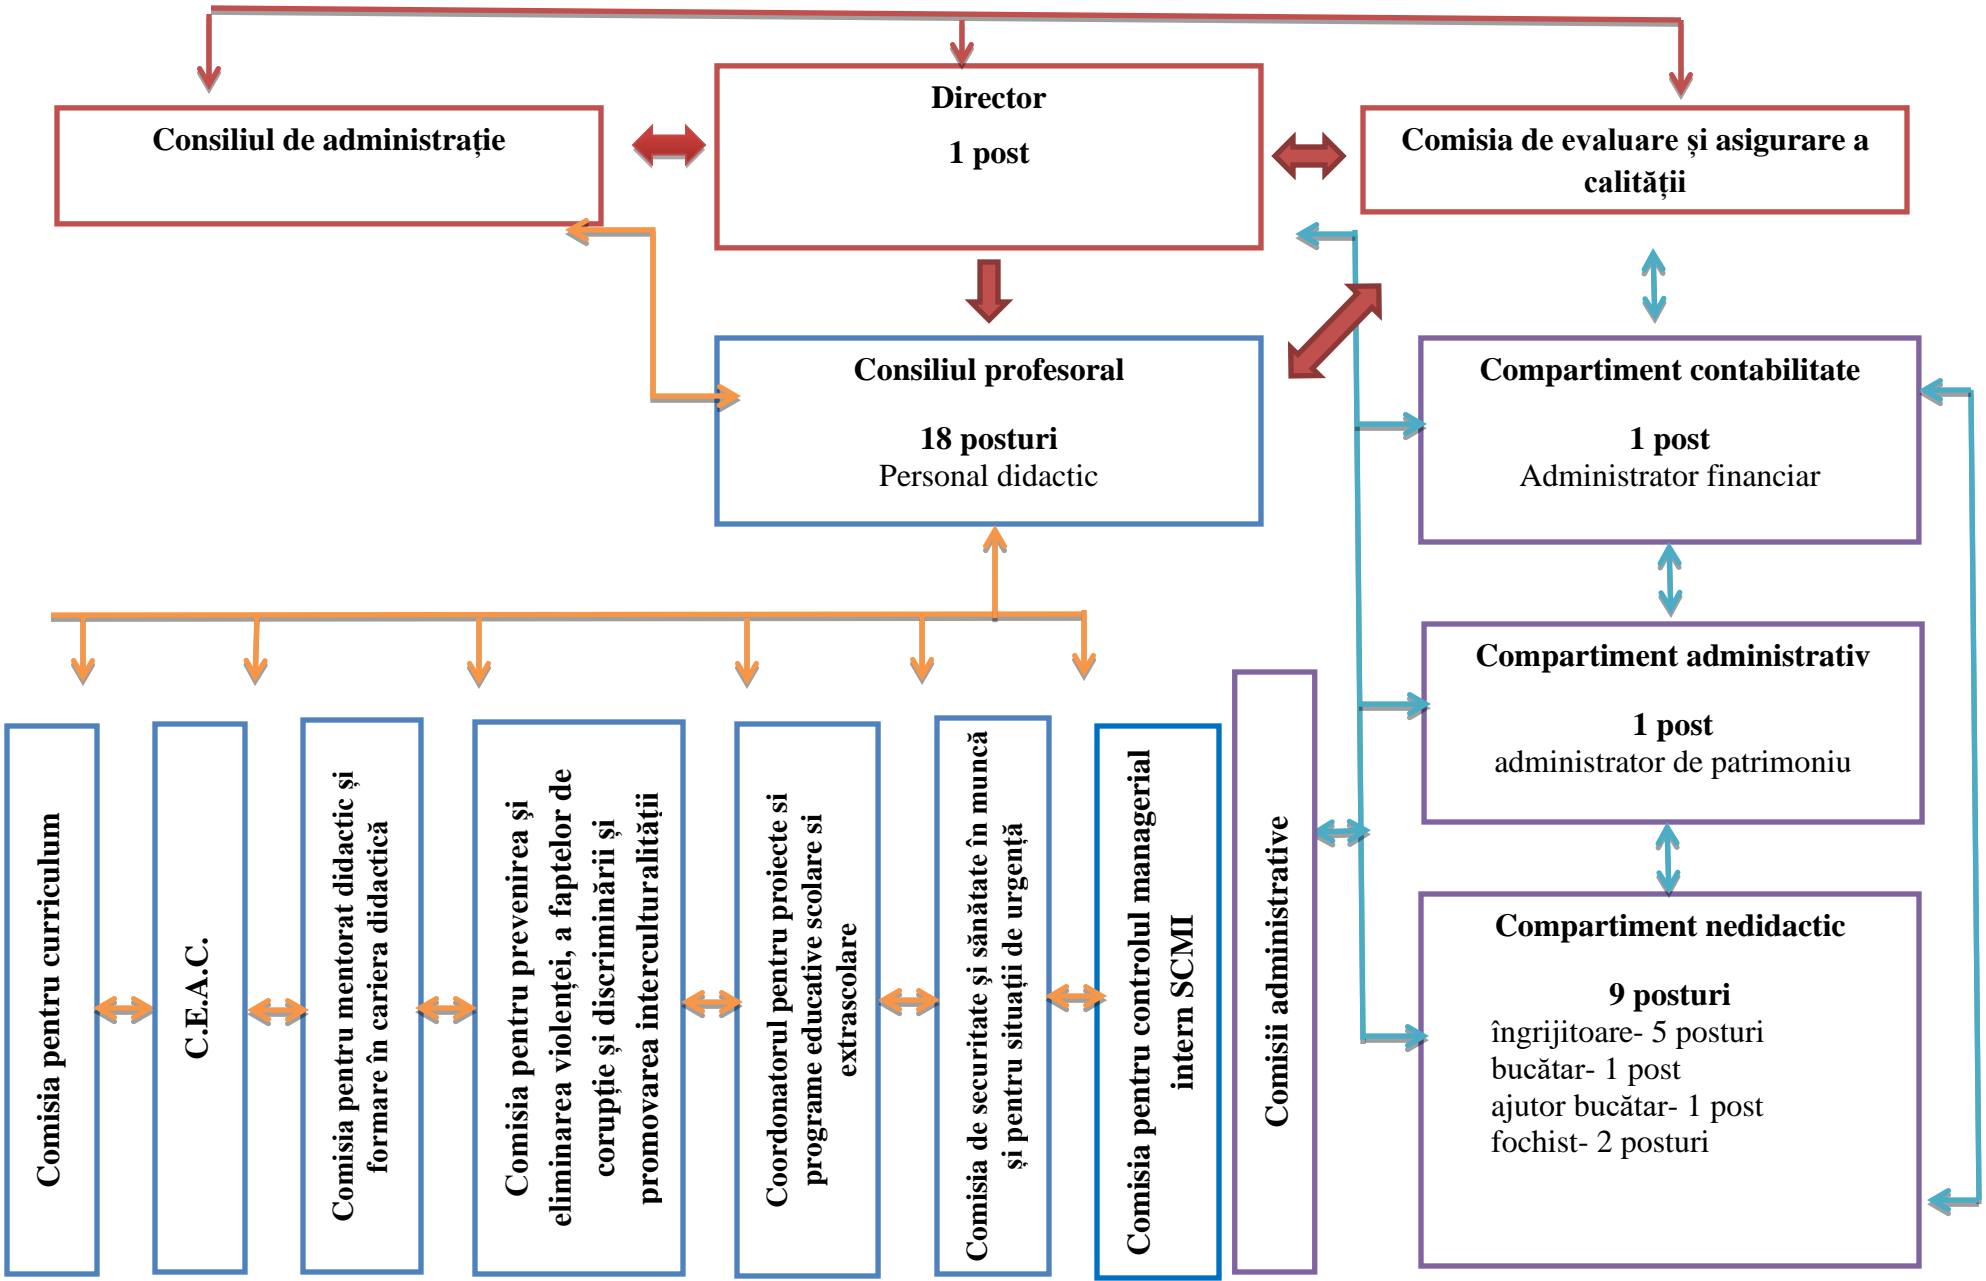

ORGANIGRAMĂ
Grădinița Voinicel, Toplița
30 posturi aprobate

Grădinița Voinicel, Toplița
26 posturi
17 posturi didactice, 2 posturi didactic auxiliar, 7 posturi nedidactice

Structura Micii Ecologiști
4 posturi
2 posturi didactice, 2 posturi nedidactice

Coordonator structură